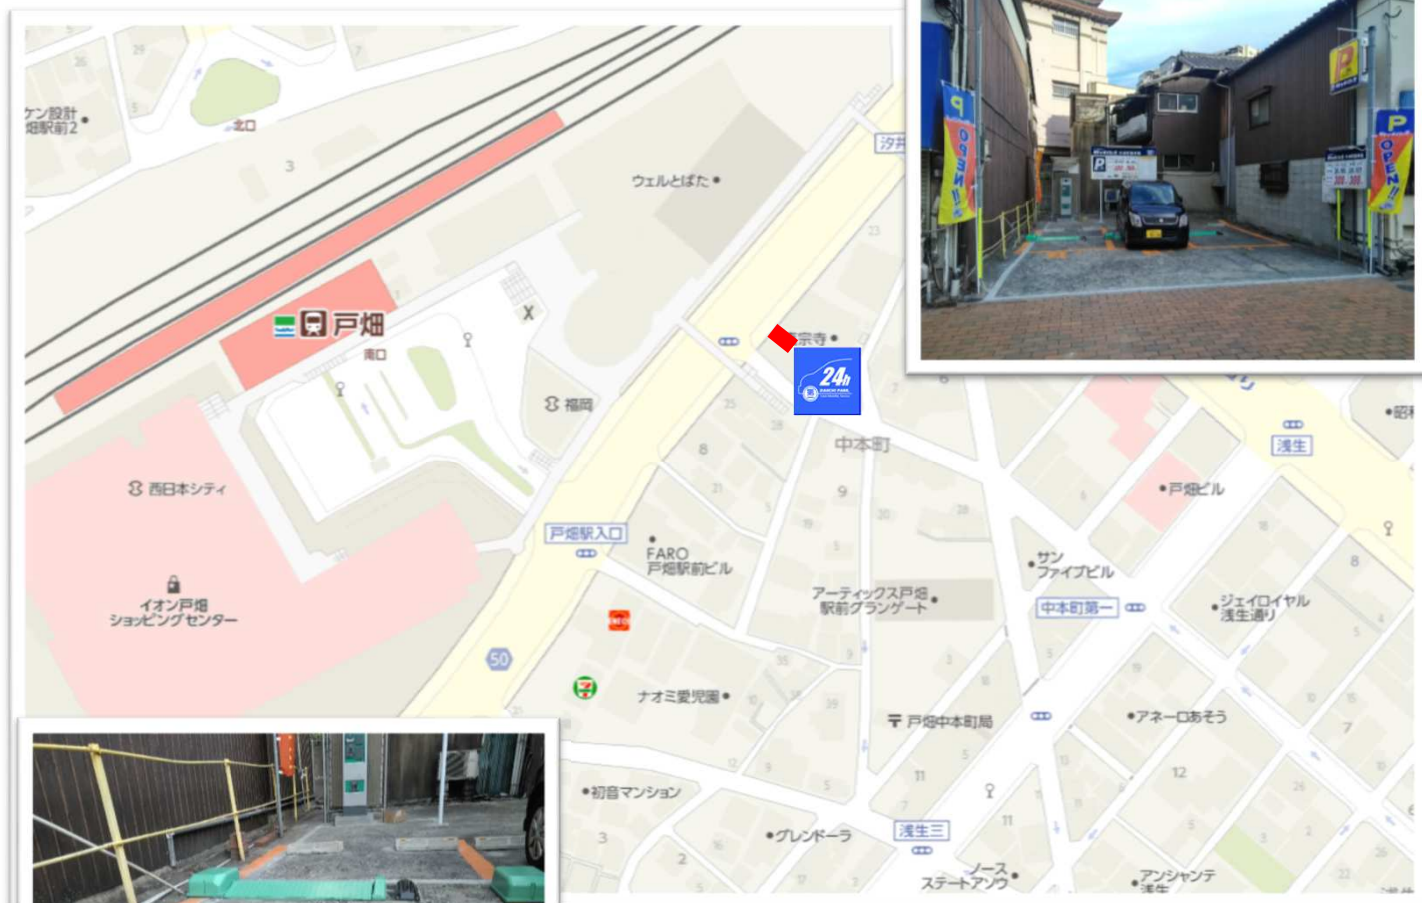

## ダイイチパーク中本町駐車場オープンしました！

オープン日	令和1年7月18日	
所在地	北九州市戸畑区中本町7番	
台数	3台（ロック板式）	
料金	8時～20時	30分100円 最大300円
	20時～8時	60分100円 最大300円
備考	戸畑駅前に位置しております。	
お問い合わせ	ダイイチパーク株式会社 093-511-8825	
皆様のご利用を心よりお待ちしております。		

当駐車場は、戸畑駅前幹線道路沿いに位置しており、台数は3台ですが目立ちやすい場所にあります。料金設定は、周辺駐車場より低い設定です。