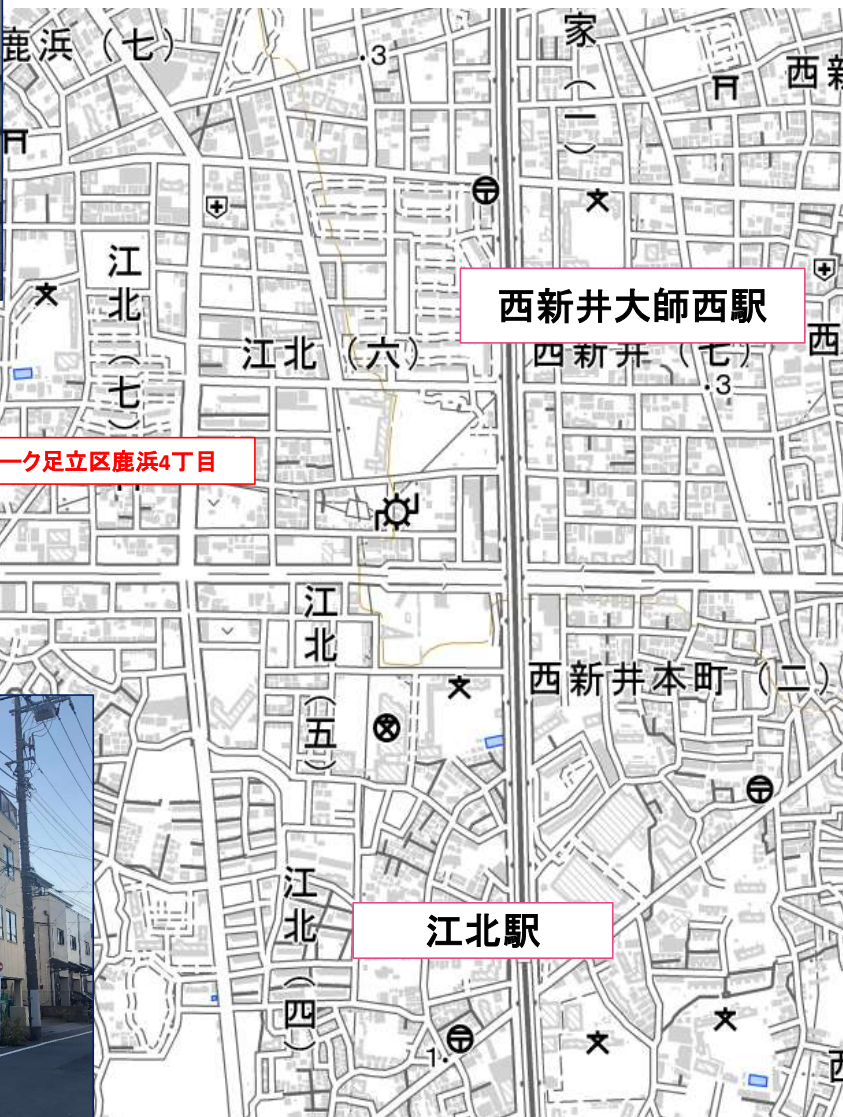

ダイイチパーク足立区鹿浜4丁目（東京都）駐車場オープンしました！

オープン日	2020年12月1日
所在地	東京都足立区鹿浜4丁目1番14号
台数	コインパーキング 4台
料金	8:00~22:00 20分/100円 昼間最大600円 22:00~8:00 60分/100円 夜間最大200円
お問い合わせ	ダイイチパーク株式会社 東京支店 03-6860-8142

第一交通産業グループ **ダイイチパーク** 足立区鹿浜4丁目 駐車場番号 **032**

P

時間帯	8:00~22:00	22:00~8:00
通常料金	20分100円	60分100円
最大料金 繰返し	600円	200円

入出庫の際はロック機が下がっていることを必ずご確認ください。
※24時間営業。入庫・出庫は24時間可能。24時間利用可能。24時間利用可能。24時間利用可能。
故障等の際は下記コールセンターまでご連絡の際は駐車場番号・番号をお伝えください。
0120-088-707

皆様のご利用を心よりお待ちしております。

ダイイチパーク足立区鹿浜4丁目

西新井大師西駅

江北駅